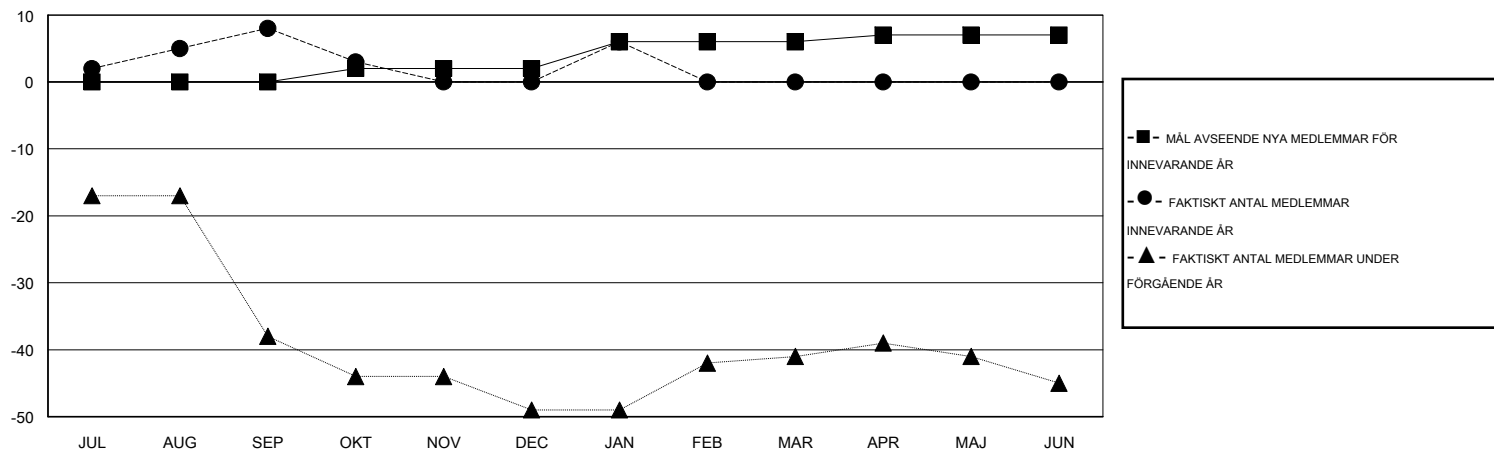

MÅL OCH FAKTISKT ANTAL MEDLEMMAR

NEDLAGDA KLUBBAR: 0	20 CLUBS OF 39 TOG UPP EN ELLER FLER NYA MEDLEMMAR	KÖNSFÖRDELNING
		MAN 623 (68.99%)
		KVINNA 280 (31.01%)
AVFÖRDA MEDLEMMAR	KLICKA HÄR FÖR INFORMATION OM STATUS	FAMILJMEDLEMMAR 32
AVLIDNA 5		HUVUDMAN I HUSHÄLLET 16
NEDLAGD KLUBB 0		INGEN HUVUDMAN I HUSHÄLLET 16
ÖVRIGA 27		
TOTAL 32